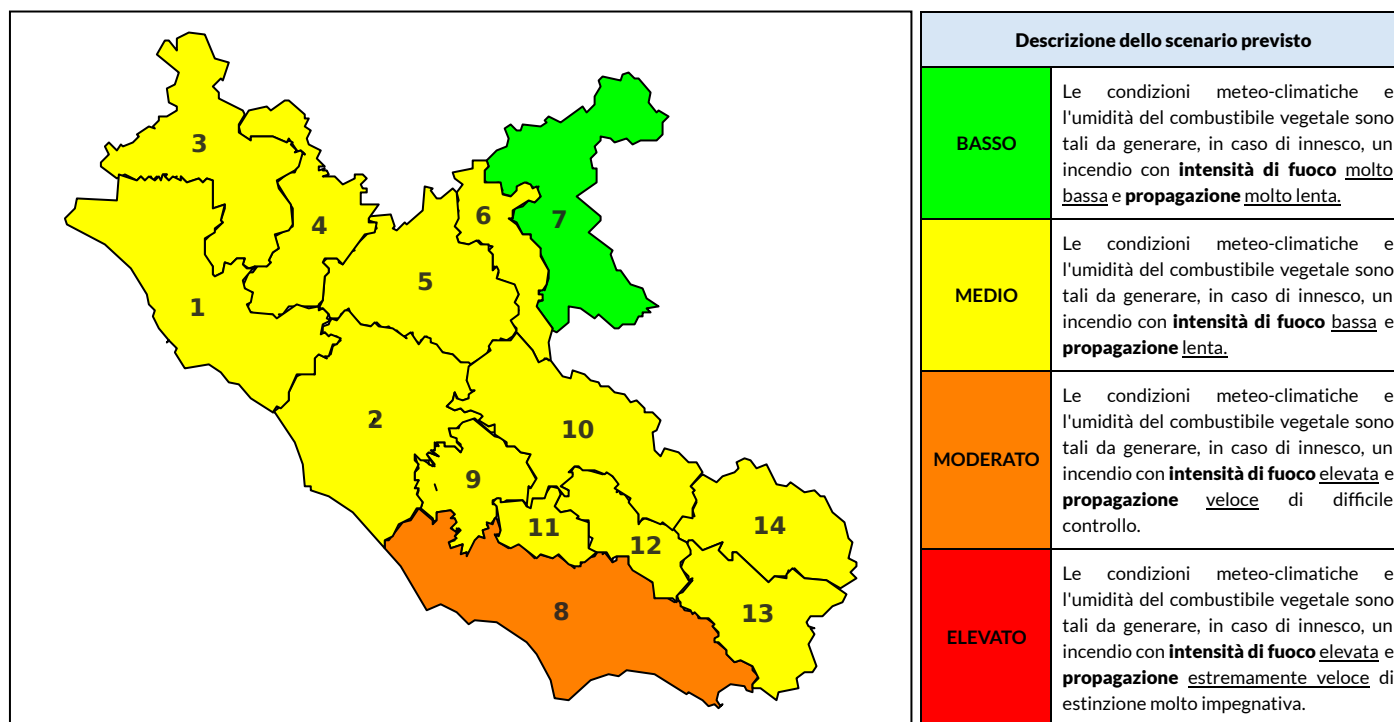

## BOLLETTINO DI PERICOLOSITA' DA INCENDI BOSCHIVI

### Previsioni per oggi 3-8-2022

Livello di pericolosità da incendio boschivo per Zona di Allerta AIB

Bollettino emesso nel periodo della campagna AIB Lazio sulla base del modello previsionale RISICOLazio, sviluppato in collaborazione con Fondazione CIMA, che fornisce un supporto per la valutazione della Pericolosità da incendio boschivo aggregata sulle Zone di Allerta AIB, approvate come parte integrante del Piano AIB Lazio 2020-2022 con DGR n° 270 del 15/05/2020. Il dettaglio della distribuzione dei Comuni nelle Zone AIB è consultabile al link [https://protezionecivile.regione.lazio.it/zone\\_allerta\\_aib\\_comuni/](https://protezionecivile.regione.lazio.it/zone_allerta_aib_comuni/). Le Norme Comportamentali per la popolazione sono consultabili al link [https://protezionecivile.regione.lazio.it/norme\\_comportamentali\\_aib/](https://protezionecivile.regione.lazio.it/norme_comportamentali_aib/).

Zona AIB	1	2	3	4	5	6	7	8	9	10	11	12	13	14
Livello Pericolosità	MEDIO	MEDIO	MEDIO	MEDIO	MEDIO	MEDIO	BASSO	MODERATO	MEDIO	MEDIO	MEDIO	MEDIO	MEDIO	MEDIO

NOTE

Zona AIB	1	2	3	4	5	6	7	8	9	10	11	12	13	14
Livello Pericolosità	MEDIO	MEDIO	MEDIO	MEDIO	MEDIO	MEDIO	MEDIO	MEDIO	MEDIO	MEDIO	MEDIO	MEDIO	MEDIO	MEDIO