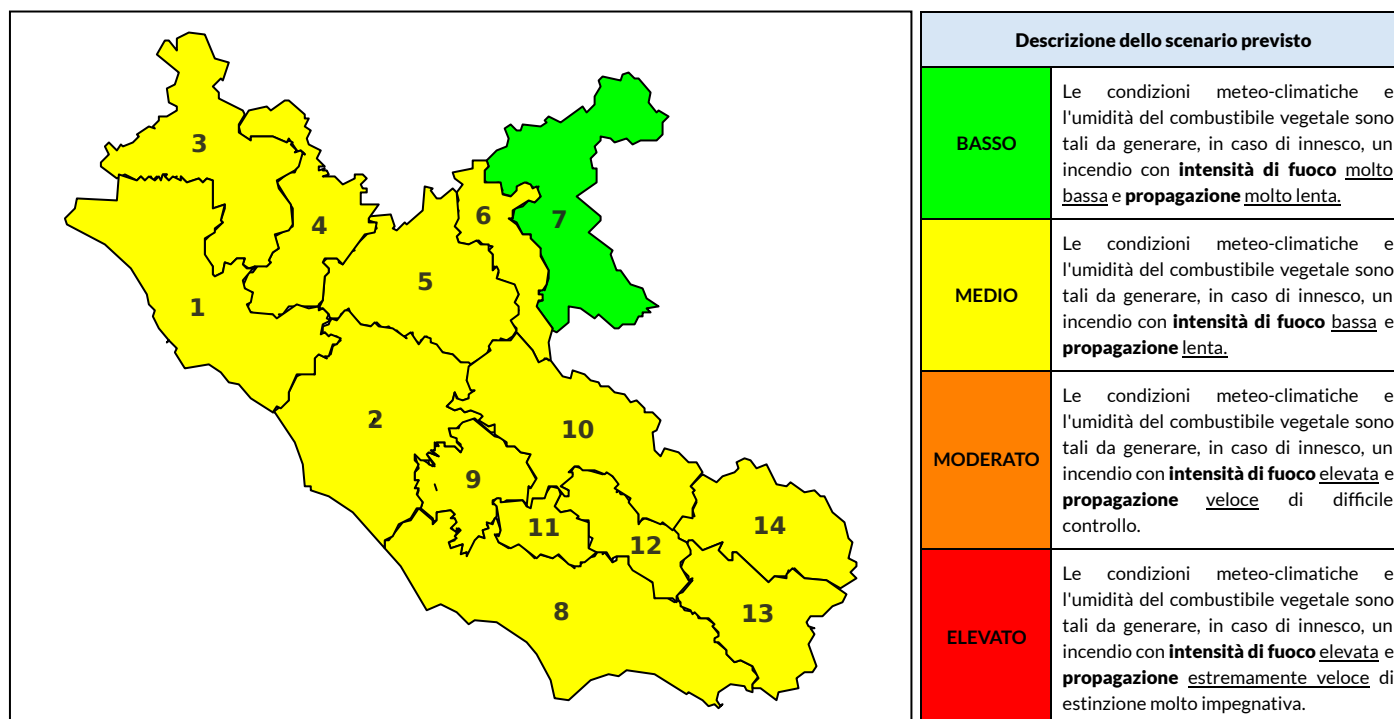

### Previsioni per oggi 3-8-2022

Livello di pericolosità da incendio boschivo per Zona di Allerta AIB

Bollettino emesso nel periodo della campagna AIB Lazio sulla base del modello previsionale RISICOLazio, sviluppato in collaborazione con Fondazione CIMA, che fornisce un supporto per la valutazione della Pericolosità da incendio boschivo aggregata sulle Zone di Allerta AIB, approvate come parte integrante del Piano AIB Lazio 2020-2022 con DGR n° 270 del 15/05/2020. Il dettaglio della distribuzione dei Comuni nelle Zone AIB è consultabile al link [https://protezionecivile.regione.lazio.it/zone\\_allerta\\_aib\\_comuni/](https://protezionecivile.regione.lazio.it/zone_allerta_aib_comuni/). Le Norme Comportamentali per la popolazione sono consultabili al link [https://protezionecivile.regione.lazio.it/norme\\_comportamentali\\_aib/](https://protezionecivile.regione.lazio.it/norme_comportamentali_aib/).

Zona AIB	1	2	3	4	5	6	7	8	9	10	11	12	13	14
Livello Pericolosità	MEDIO	MEDIO	MEDIO	MEDIO	MEDIO	MEDIO	BASSO	MODERATO	MEDIO	MEDIO	MEDIO	MEDIO	MEDIO	MEDIO

NOTE

## BOLLETTINO DI PERICOLOSITA' DA INCENDI BOSCHIVI

Zona AIB	1	2	3	4	5	6	7	8	9	10	11	12	13	14
Livello Pericolosità	MEDIO	MEDIO	MEDIO	MEDIO	MEDIO	MEDIO	BASSO	MEDIO	MEDIO	MEDIO	MEDIO	MEDIO	MEDIO	MEDIO